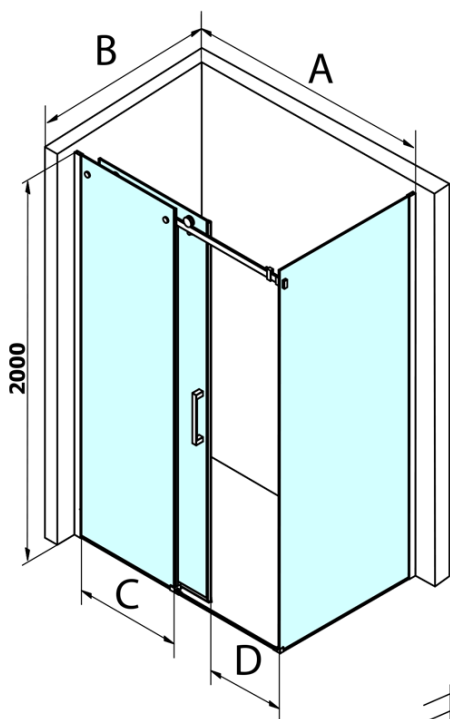

Produktový list

Objednací kód: **GD7210**

DRAGON boční stěna 1000mm, čiré sklo

MODEL	A	C	D
GD4611	1020-1110	510	420
GD4612	1120-1210	560	470
GD4613	1220-1310	610	520
GD4614	1320-1410	660	570
GD4615	1420-1510	710	620
GD4616	1520-1610	760	670

MODEL	B
GD7270	680-700
GD7280	780-800
GD7290	880-900
GD7210	980-1000