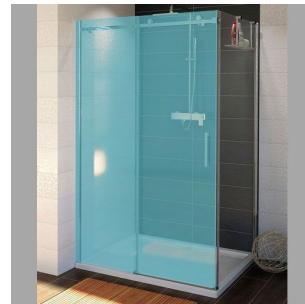

Produktový list

Objednací kód: **GD7210**

DRAGON boční stěna 1000mm, čiré sklo

MODEL	A	C	D
GD4611	1020-1110	510	420
GD4612	1120-1210	560	470
GD4613	1220-1310	610	520
GD4614	1320-1410	660	570
GD4615	1420-1510	710	620
GD4616	1520-1610	760	670

MODEL	B
GD7270	680-700
GD7280	780-800
GD7290	880-900
GD7210	980-1000